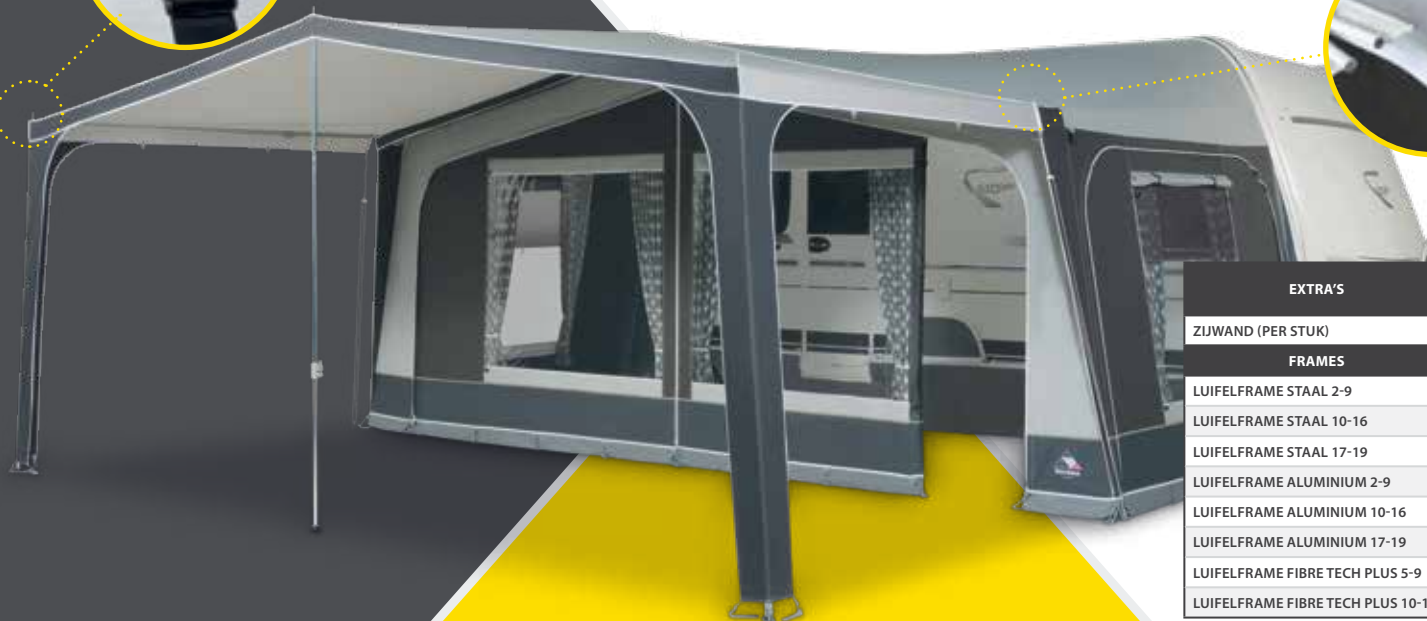

EXTRA'S	NORMAAL	ACTIEPRIJS
ZIJWAND (PER STUK)	141,-	99,-
FRAMES	NORMAAL	ACTIEPRIJS
LUIFELFRAME STAAL 2-9	196,-	137,-
LUIFELFRAME STAAL 10-16	200,-	140,-
LUIFELFRAME STAAL 17-19	200,-	140,-
LUIFELFRAME ALUMINIUM 2-9	271,-	190,-
LUIFELFRAME ALUMINIUM 10-16	286,-	200,-
LUIFELFRAME ALUMINIUM 17-19	286,-	200,-
LUIFELFRAME FIBRE TECH PLUS 5-9	481,-	337,-
LUIFELFRAME FIBRE TECH PLUS 10-16	543,-	380,-

MAAT	OMLOOP MAAT	NORMAAL	ACTIEPRIJS
2	675 - 700	284,-	199,-
3	700 - 725	313,-	219,-
4	725 - 750	327,-	229,-
5	750 - 775	341,-	239,-
6	775 - 800	356,-	249,-
7	800 - 825	370,-	259,-
8	825 - 850	399,-	279,-
9	850 - 875	413,-	289,-
10	875 - 900	427,-	299,-
11	900 - 925	441,-	309,-
12	925 - 950	470,-	329,-
13	950 - 975	484,-	339,-
14	975 - 1000	513,-	359,-
15	1000 - 1025	527,-	369,-
16	1025 - 1050	556,-	389,-
17	1050 - 1075	570,-	399,-
18	1075 - 1100	584,-	409,-
19	1100 - 1125	613,-	429,-