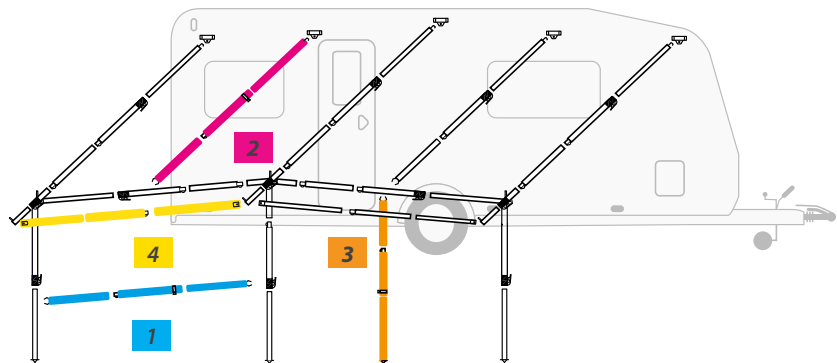

1 Verandastang

2 Dakstang

3 Stormstok

4 Petlufelstang

EASYGRIP

Alle verandastangen, dakstangen en stormstokken zijn voorzien van EasyGrip buisklemmen.

StarCamp 
Adventures for everyone

Mistral Kimatex
299,-