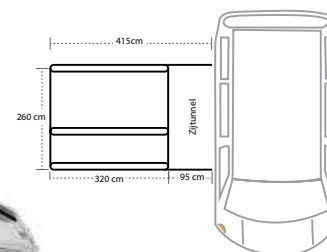

Optie met zijtunnel