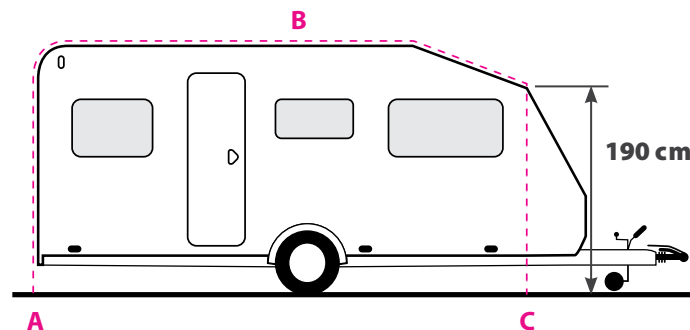

AERODYNAMISCHE CARAVANS

Indien u een extreem gestroomlijnde caravan heeft waar de rail schuin met de voorkant meeloopt, dient u aan de voorkant vanaf 190 cm hoogte recht naar de grond toe te meten en niet de rail te volgen (A, B, C).

MAAT	CARAVANSOMLOOP A + B + C
2	675 – 700
3	700 – 725
4	725 – 750
5	750 – 775
6	775 – 800
7	800 – 825
8	825 – 850
9	850 – 875
10	875 – 900
11	900 – 925
12	925 – 950
13	950 – 975
14	975 – 1000
15	1000 – 1025
16	1025 – 1050
17	1050 – 1075
18	1075 – 1100
19	1100 – 1125
20	1125 – 1150
21	1150 – 1175
22	1175 – 1200

MAAT VOORTENTLUIFEL BEPALEN

Indien u de luifel aan een Doréma voortent vanaf modeljaar 2005 gebruikt, dient u dezelfde maat luifel te nemen als de maat van de voortent.

LET OP! Bij Doréma voortenten t/m modeljaar 2004 dient u, in verband met een afwijkende frontmaat, de luifel één maat groter te nemen dan de maat van de voortent.

Heeft u een ander merk voortent of weet u de maat van uw Doréma voortent niet meer, stel dan de A-B maat vast van de petluifel en kies dan de juiste maat luifel volgens de betreffende tabel.

MAAT	LUIFELOMLOOP A + B
4	131 – 143 cm
5	144 – 155 cm
6	156 – 168 cm
7	169 – 180 cm
8	181 – 193 cm
9	194 – 205 cm
10	206 – 218 cm
11	219 – 230 cm
12	231 – 243 cm
13	244 – 255 cm
14	256 – 268 cm
15	269 – 280 cm
16	281 – 293 cm
17	294 – 305 cm
18-19	306 – 318 cm
20-21	319 – 331 cm
22-23	322 – 334 cm