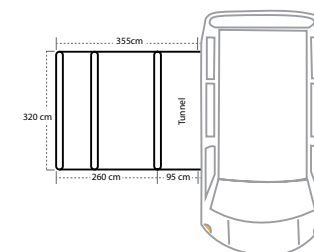

Optie met tunnel