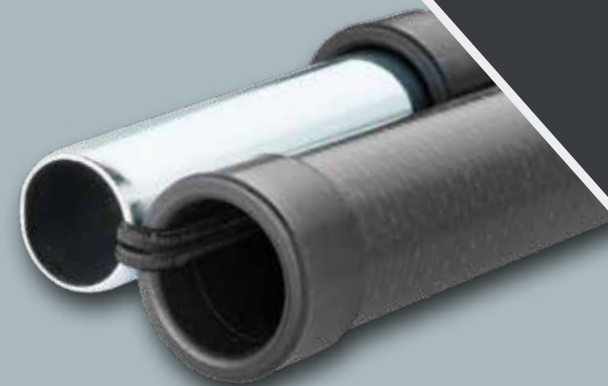

4 EASY AIR FRAME SYSTEM (EAF)

Doréma heeft als enige voortentproducent voortenten volledig voorzien van een Air systeem met de robuustheid om weken of zelfs maanden te blijven kamperen.

1

2

3

4

FRAME UITBREIDING