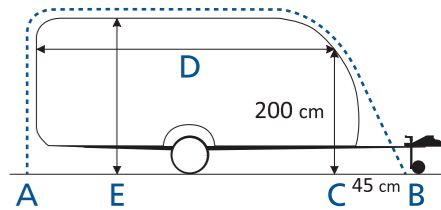

Tochtstroken & wielkastafdekking

Tochtstrook (06 t/m 09.1)	100
Tochtstrook (10 t/m 13.1)	110
Tochtstrook (14 t/m 17)	125
Aangepaste tochtstrook (meerprijs)	70
Rechte wielflap	20
Ronde wielflap (meerprijs)	35
Ronde wielflap t.b.v. dubbelasser (meerprijs)	65
Ronde wielflap gepolsterd (meerprijs)	45

Alle prijzen zijn in euro en inclusief BTW. Wijzigingen in prijs en uitvoering voorbehouden.

Berekenen van de juiste omloopmaat

1. Plaats een denkbeeldige, loodrechte lijn naar de grond, op een hoogte van 200 cm, vanaf de grond gemeten. Zo kunt u punt **C** bepalen.
2. Vanaf punt **C** gaat u 45 cm naar rechts zodat u punt **B** kunt bepalen.
3. De omloopmaat is vervolgens de afstand tussen punt **A** en **B**, via de stippellijn gemeten.
4. Geef tevens de hoogte van de caravan (**E**) door, evenals de lengte op een hoogte van 200 cm. (**D**)
5. Geef daarnaast het **merk, model, type** en **bouwjaar** van uw caravan door ter controle. Tevens ontvangen wij graag een **foto van het zijaanzicht van de caravan**.