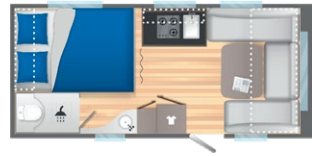

SPORT LINE ^{★★★★}

	455
AANTAL SLAAPPLAATSEN	4
Lengte incl. dissel (m)	6,45
Opbouw lengte (m)	5,30
Binnen lengte (m)	4,70
Totale hoogte (m) / Stahoogte (m)	2,58 / 1,95
Opbouw breedte (m)	2,30
Binnen breedte (m)	2,14
Massa ledig voertuig (kg) +/-5%	1060
Rijklar gewicht (kg) +/-5%	1077
Maximaal toelaatbaar gewicht (kg)	1300
Max. gewicht te verhogen tot (kg) (Optieprijs €295,-)	1500
Omloopmaat (m) +/-5%	9,44
Bandenmaat	185R14C
CHASSIS / CARROSSERIE	
Schokbrekers	S
AKS koppeling	S
Verlengde uitdraaisteunen voorzijde	S
Verstevigde uitdraaisteunen	S
Aluminium velgen + stalen reservewiel	S
Voortentlamp LED	S
Derde remlicht	S
Openslaande ramen	6
Geïntegreerde disselbak in ABS	S
Bumper met moderne achterlichten	S
Reservewielhouder in disselbak	S
Serviceluik 100x40 cm	S
Polyester dak, ondervloer, front, zijwanden en achterwand	S
Grijze buitendeur uit 1 stuk met raam	S
Grijze polyester opbouw	S
Dakreling zwart	S
Disselboom afdekkap	S
Exclusieve IRP opbouwtechniek	S
Bevestigingsrails voor fietsendrager	S
WOONRUIMTE	
Truma 3004 verwarming	S

	455
Ringverwarming	S
Boiler 5 L	S
Combi-rollo's	S
Hordeur hele hoogte	S
Voorbereiding voor aircó	S
Dakluik 70x50 cm	S
Tv-aansluiting	S
Tv-steun	S
Luxe kussenopmaak Brooklyn	S
2 Flexibele leeslampjes met USB	S
Tijdschriftenvak metaal	S
KEUKEN	
RVS 2-pits gasstel + spoelbak met glazen afdekking	S
Compressor-koelkast 86 L	S
Verwatertank 50 L	S
Afvalwatertank 30 L	S
LED verlichting	S
BADKAMER	
Elektrisch Thetford cassette toilet	S
Douchebak	S
Douche met flexibele slang	S
Douchegordijn	S
Dakluik 40x40	S
SLAAPKAMER	
Afmeting bed voor	150/120 x 210
Afmeting bed midden	-
Afmeting bed achter	140 x 200
Lattenbodem	S
Bed opent met behulp van gasveer	S
Koudschuimmatras comfort (15 cm)	S
Afscheidingsgordijn slaapkamer	S
Twee flexibele spots met USB aansluiting bij het vaste bed	S
ELEKTRISCHE INSTALLATIE	
Omvormer 230V / 12V	S
Stopcontact 230 V	4
Aardlekschakelaar	S